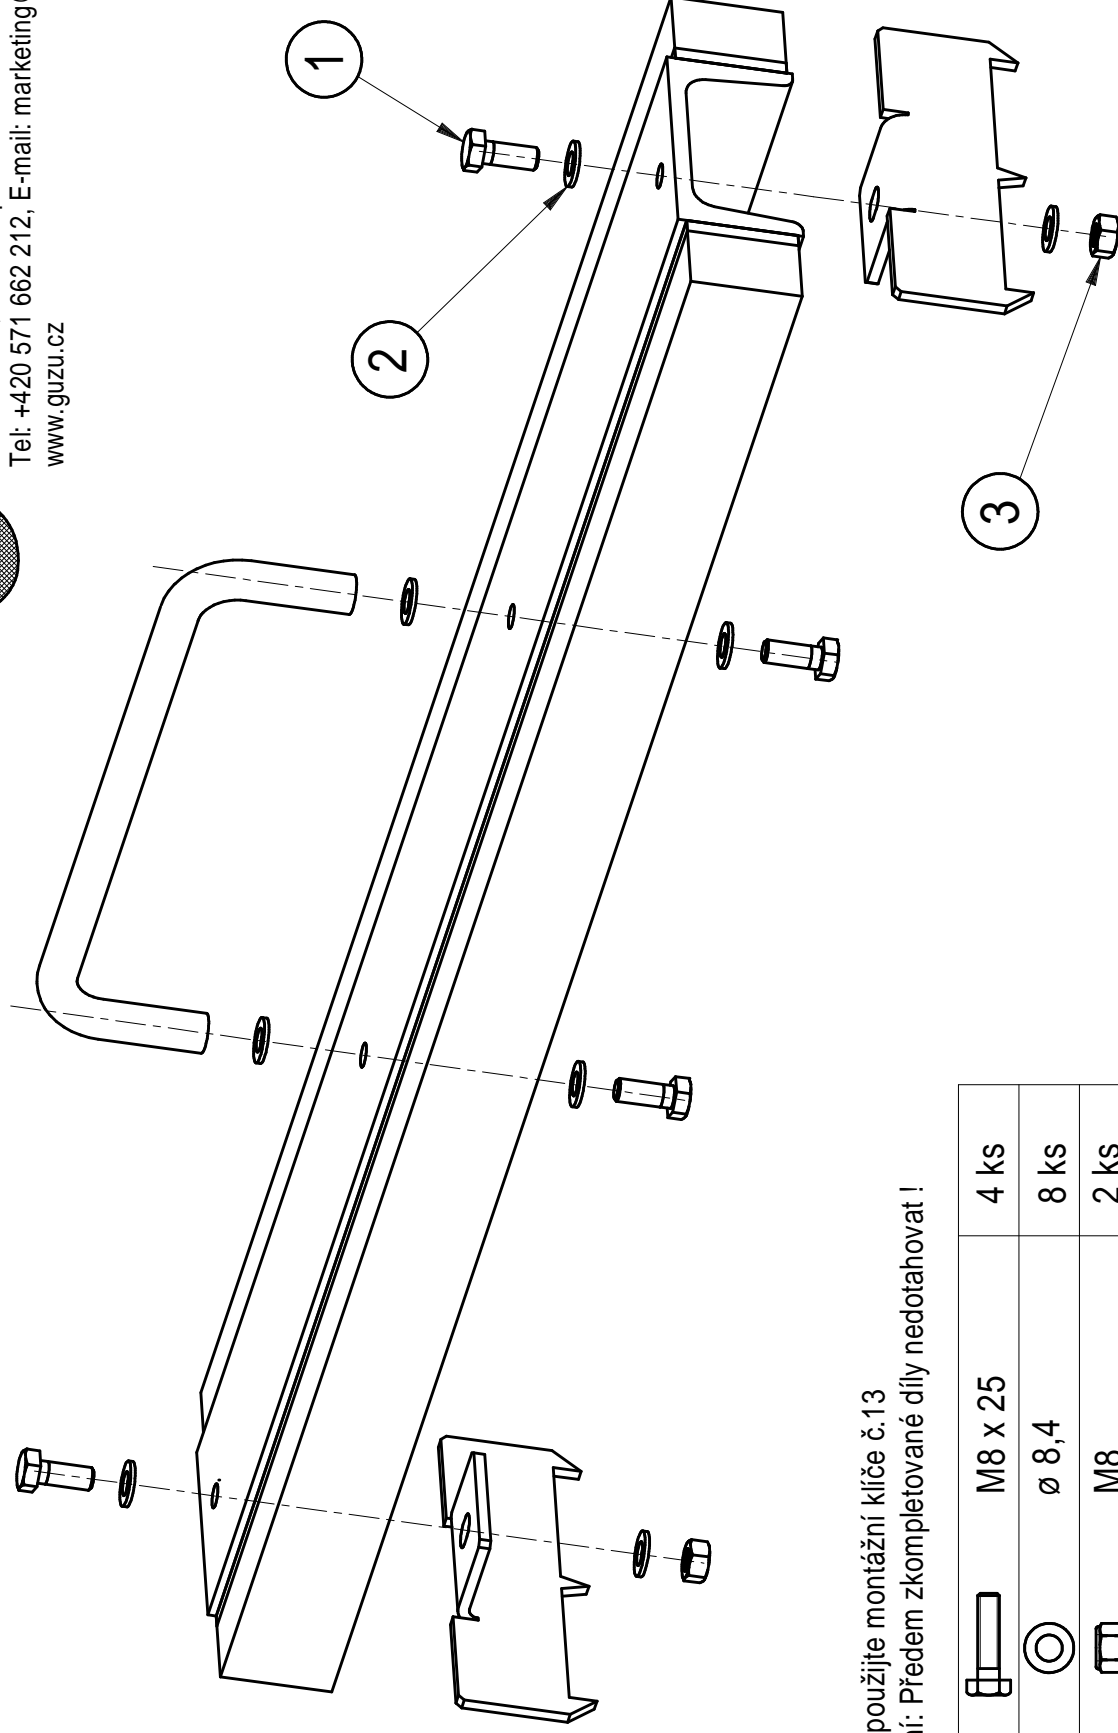

# HOCKEY PASS

## montážní návod

Výrobce:  
Gumární Zubří, akciová společnost  
Hamerská 9  
756 54 Zubří, Česká republika  
Tel: +420 571 662 212, E-mail: marketing@guzu.cz  
www.guzu.cz

K montáži použijte montážní klíče č. 13  
Upozornění: Předem zkompletované díly nedotahovat!

1	 M8 x 25	4 ks
2	 ø 8,4	8 ks
3	 M8	2 ks

Pro více informací navštivte (instruktážní video, plány výcviku): [www.gumarny-shop.cz](http://www.gumarny-shop.cz), <https://www.youtube.com/watch?v=IVThyh1PkKU>